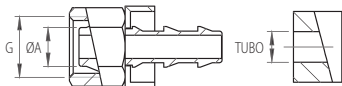

13805

Racor portagoma hembra para tubo autoblocante