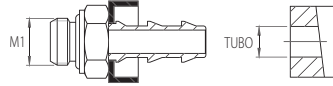

Serie 13000

Racordaje a Compresión Universal

Racordaje portagoma para tubería autoblocante

13800

Racor portagoma hembra para tubo autoblocante

Código	Ref.	Pack
13800 6 1/4	M10x1	1380000001 10
13800 8 1/4	M12x1	1380000002 10
13800 10 1/4	M16x1,5	1380000003 10
13800 10 3/8	M16x1,5	1380000004 10
13800 14 3/8	M20x1,5	1380000005 10
13800 14 1/2	M20x1,5	1380000006 10
13800 16 1/2	M22x1,5	1380000010 10
13800 18 1/2	M24x1,5	1380000007 10
13800 18 5/8	M24x1,5	1380000008 10
13800 22 3/4	M30x1,5	1380000009 10

13810

Racor portagoma macho para tubo autoblocante

Código	Ref.	Pack
13810 1/4 1/8	M10x1	1381000001 10
13810 1/4 1/4	M12x1	1381000002 10
13810 3/8 1/4	M16x1,5	1381000003 10
13810 3/8 3/8	M16x1,5	1381000004 10
13810 1/2 3/8	M20x1,5	1381000005 10
13810 1/2 1/2	M20x1,5	1381000006 10
13810 5/8 1/2	M22x1,5	1381000007 10
13810 5/8 3/4	M24x1,5	1381000008 10
13810 3/4 3/4	M30x1,5	1381000009 10

Montaje directo a rosca Gas

13820

Unión

Código	Ref.	Pack
13820 6 1/8	M10x1	1382000001 10
13820 6 1/4	M10x1	1382000002 10
13820 6 3/8	M10x1	1382000003 10
13820 8 1/8	M12x1	1382000004 10
13820 8 1/4	M12x1	1382000005 10
13820 8 3/8	M12x1	1382000006 10
13820 10 1/4	M16x1,5	1382000007 10
13820 10 3/8	M16x1,5	1382000008 10
13820 10 1/2	M16x1,5	1382000009 10
13820 14 3/8	M20x1,5	1382000010 10
13820 14 1/2	M20x1,5	1382000011 10
13820 16 1/2	M22x1,5	1382000016 10
13820 18 1/2	M24x1,5	1382000012 10
13820 18 3/4	M24x1,5	1382000013 10
13820 22 1/2	M30x1,5	1382000015 10
13820 22 3/4	M30x1,5	1382000014 10