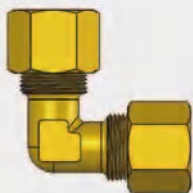

Montaje directo a rosca Gas

13820

Unión

Código	Ref.	Pack
13820 6 1/8	M10x1	1382000001 10
13820 6 1/4	M10x1	1382000002 10
13820 6 3/8	M10x1	1382000003 10
13820 8 1/8	M12x1	1382000004 10
13820 8 1/4	M12x1	1382000005 10
13820 8 3/8	M12x1	1382000006 10
13820 10 1/4	M16x1,5	1382000007 10
13820 10 3/8	M16x1,5	1382000008 10
13820 10 1/2	M16x1,5	1382000009 10
13820 14 3/8	M20x1,5	1382000010 10
13820 14 1/2	M20x1,5	1382000011 10
13820 16 1/2	M22x1,5	1382000016 10
13820 18 1/2	M24x1,5	1382000012 10
13820 18 3/4	M24x1,5	1382000013 10
13820 22 1/2	M30x1,5	1382000015 10
13820 22 3/4	M30x1,5	1382000014 10

13805

Racor portagoma hembra para tubo autoblocante

Código	Ref.	Pack
13805 8 1/4	1/4	1380500002 10
13805 10 1/4	3/8	1380500003 10
13805 10 3/8	3/8	1380500004 10
13805 14 3/8	1/2	1380500005 10
13805 14 1/2	1/2	1380500006 10
13805 18 5/8	3/4	1380500008 10
13805 18 3/4	3/4	1380500009 10

Montaje tubo

13800 / 13805

13810

13820

Acoplable a la serie 13000

Montaje racor

13200

Quitar tuerca y bicono