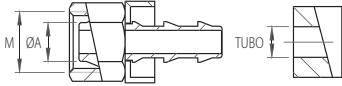

Serie 13000

Racordaje a Compresión Universal

Racordaje portagoma para tubería autoblocante

13800

Racor portagoma hembra para tubo autoblocante

Código	Ref.	Pack
13800 6 1/4	M10x1	1380000001 10
13800 8 1/4	M12x1	1380000002 10
13800 10 1/4	M16x1,5	1380000003 10
13800 10 3/8	M16x1,5	1380000004 10
13800 14 3/8	M20x1,5	1380000005 10
13800 14 1/2	M20x1,5	1380000006 10
13800 16 1/2	M22x1,5	1380000010 10
13800 18 1/2	M24x1,5	1380000007 10
13800 18 5/8	M24x1,5	1380000008 10
13800 22 3/4	M30x1,5	1380000009 10

Montaje directo a rosca Gas

13820

Unión

Código	Ref.	Pack
13820 6 1/8	M10x1	1382000001 10
13820 6 1/4	M10x1	1382000002 10
13820 6 3/8	M10x1	1382000003 10
13820 8 1/8	M12x1	1382000004 10
13820 8 1/4	M12x1	1382000005 10
13820 8 3/8	M12x1	1382000006 10
13820 10 1/4	M16x1,5	1382000007 10
13820 10 3/8	M16x1,5	1382000008 10
13820 10 1/2	M16x1,5	1382000009 10
13820 14 3/8	M20x1,5	1382000010 10
13820 14 1/2	M20x1,5	1382000011 10
13820 16 1/2	M22x1,5	1382000016 10
13820 18 1/2	M24x1,5	1382000012 10
13820 18 3/4	M24x1,5	1382000013 10
13820 22 1/2	M30x1,5	1382000015 10
13820 22 3/4	M30x1,5	1382000014 10