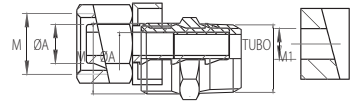

13810

Racor portagoma macho para tubo autoblocante

Código	Ref.	Pack
13810 1/4 1/8	M10x1	1381000001 10
13810 1/4 1/4	M12x1	1381000002 10
13810 3/8 1/4	M16x1,5	1381000003 10
13810 3/8 3/8	M16x1,5	1381000004 10
13810 1/2 3/8	M20x1,5	1381000005 10
13810 1/2 1/2	M20x1,5	1381000006 10
13810 5/8 1/2	M22x1,5	1381000007 10
13810 5/8 3/4	M24x1,5	1381000008 10
13810 3/4 3/4	M30x1,5	1381000009 10

Montaje directo a rosca Gas

13820

Unión

Código	Ref.	Pack
13820 6 1/8	M10x1	1382000001 10
13820 6 1/4	M10x1	1382000002 10
13820 6 3/8	M10x1	1382000003 10
13820 8 1/8	M12x1	1382000004 10
13820 8 1/4	M12x1	1382000005 10
13820 8 3/8	M12x1	1382000006 10
13820 10 1/4	M16x1,5	1382000007 10
13820 10 3/8	M16x1,5	1382000008 10
13820 10 1/2	M16x1,5	1382000009 10
13820 14 3/8	M20x1,5	1382000010 10
13820 14 1/2	M20x1,5	1382000011 10
13820 16 1/2	M22x1,5	1382000016 10
13820 18 1/2	M24x1,5	1382000012 10
13820 18 3/4	M24x1,5	1382000013 10
13820 22 1/2	M30x1,5	1382000015 10
13820 22 3/4	M30x1,5	1382000014 10